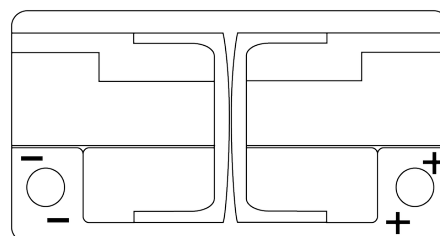

### AGM EK800

Referencia comercial	EK800
Technology	AGM
EAN/GTIN	3661024035729
Voltaje	12 V
Capacidad	80 Ah
CCA (A)	800 A
Longitud	315 mm
Anchura	175 mm
Altura	190 mm
Tamaño recipiente	L04
Esquema (Polaridad)	ETN 0
Tipo de terminal	EN taper post
Talón	B13
Peso (sujeto a variaciones)	23.30 kg

#### Esquema (Polaridad)